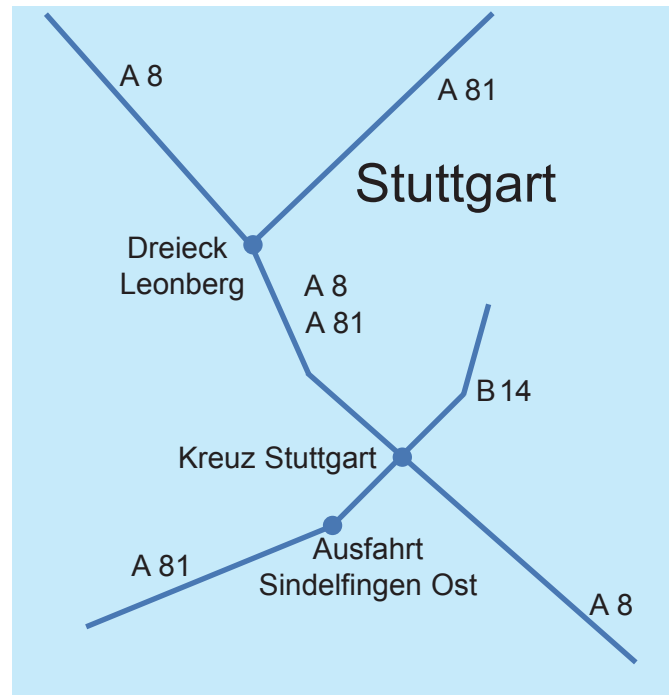

Anfahrt

Sie fahren von Stuttgart aus Richtung Singen auf der A 81 oder von Süden auf der A 8 bis zur Ausfahrt „Sindelfingen-Ost“ und nehmen die vierbahnige Einfallstraße Richtung Sindelfingen. Bis zur Abzweigung nach rechts Richtung „Zentrum, Stadthalle, Klostersee“. Sie fahren rechts und bleiben auf der Mahdentalstraße bis sie nach links abbiegt. Auf der linken Seite sehen Sie das Feuerwehrgerätehaus. Hier fahren Sie 45° rechts in die Vaihinger Straße Richtung Zentrum/Marktplatz.

Am Ende der Straße auf der rechten Seite liegt die Einfahrt zur Marktplatz Tiefgarage. Unser Büro befindet sich am Beginn des Marktplatzes rechts im Gebäude der BW-Bank, 3. OG.